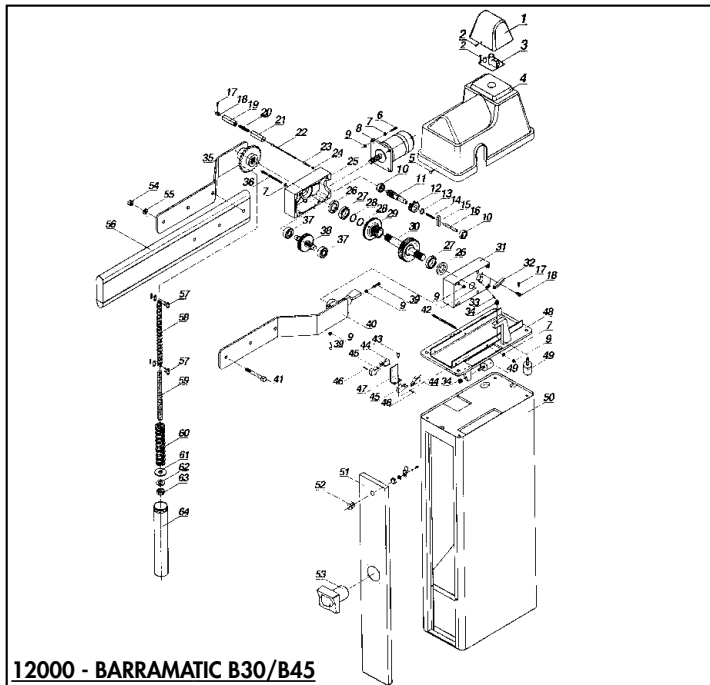

# 34000 RICAMBI SPARE PARTS RECHANGES RECAMBIOS

- RICAMBI IN ORDINE PROGRESSIVO DI SISTEMI (DAL COD. 9000 AL COD. 36000)
- SPARE PARTS - IN PROGRESSIVE ORDER OF SYSTEMS (FROM CODE 9000 TO CODE 36000)
- RECHANGES - EN ORDRE PROGRESSIF POUR FAMILLE (DU CODE 9000 AU CODE 36000)
- RECAMBIOS POR ORDEN PROGRESIVO DE SISTEMAS (DESDE EL CÓDIGO 9000 AL CÓDIGO 36000)

12000 - BARRAMATIC B30/B45

12000 - BARRAMATIC BS500/BS650

12000 - BARRAMATIC DAKOTA - DN

12000 - BARRAMATIC DAKOTA - ZN

15000 - ELETTROSERRANDA UNIVERSAL/BLOCK

18000 - GIROMATIC ASTER - G

18000 - GIROMATIC IDROIL MA

18000 - GIROMATIC BA 502

22000 - ROLLMATIC TAM