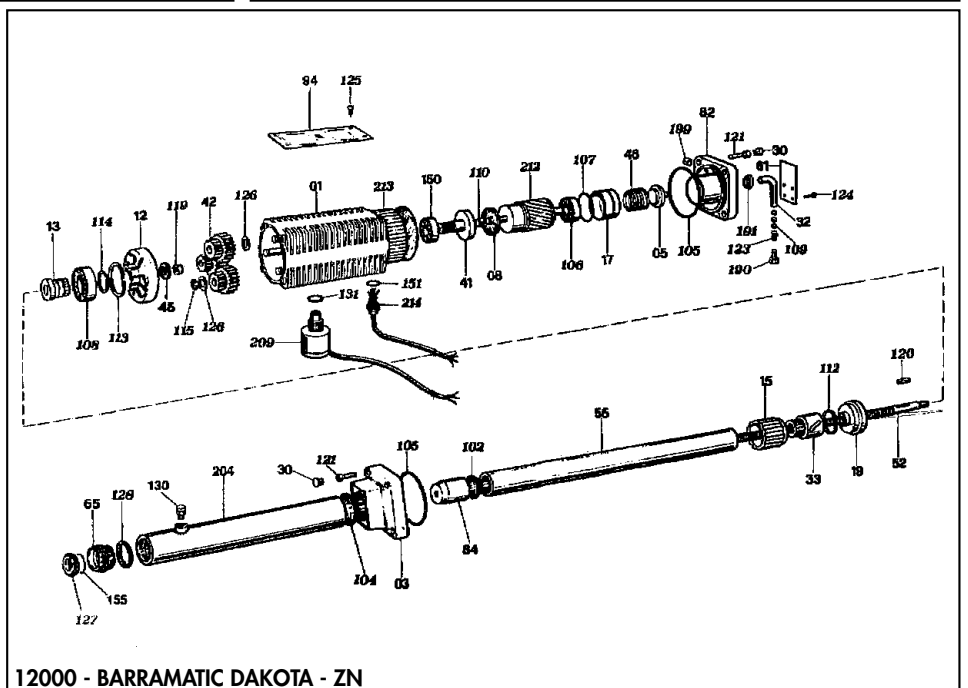

# 34000 RICAMBI SPARE PARTS RECHANGES RECAMBIOS

- RICAMBI IN ORDINE PROGRESSIVO DI SISTEMI (DAL COD. 9000 AL COD. 36000)
- SPARE PARTS - IN PROGRESSIVE ORDER OF SYSTEMS (FROM CODE 9000 TO CODE 36000)
- RECHANGES - EN ORDRE PROGRESSIF POUR FAMILLE (DU CODE 9000 AU CODE 36000)
- RECAMBIOS POR ORDEN PROGRESIVO DE SISTEMAS (DESDE EL CÓDIGO 9000 AL CÓDIGO 36000)

12000 - BARRAMATIC B30/B45

12000 - BARRAMATIC BS500/BS650

12000 - BARRAMATIC DAKOTA - DN

12000 - BARRAMATIC DAKOTA - ZN

15000 - ELETTROSERRANDA UNIVERSAL/BLOCK

18000 - GIROMATIC ASTER - G

18000 - GIROMATIC IDROIL MA

18000 - GIROMATIC BA 502

22000 - ROLLMATIC TAM