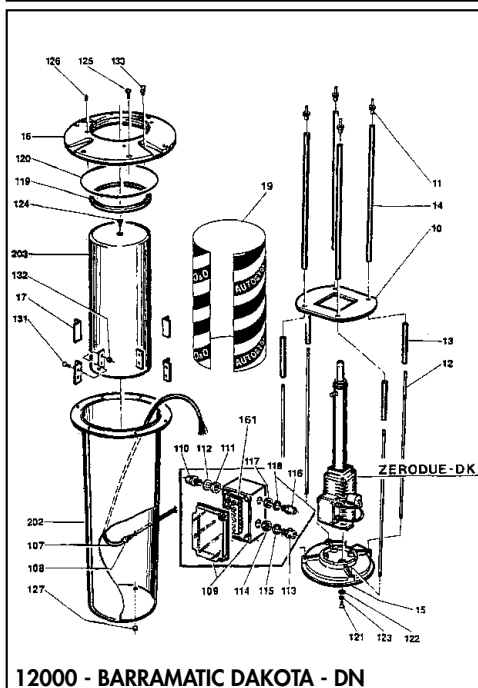

# 34000 RICAMBI SPARE PARTS RECHANGES RECAMBIOS

- RICAMBI IN ORDINE PROGRESSIVO DI SISTEMI (DAL COD. 9000 AL COD. 36000)
- SPARE PARTS - IN PROGRESSIVE ORDER OF SYSTEMS (FROM CODE 9000 TO CODE 36000)
- RECHANGES - EN ORDRE PROGRESSIF POUR FAMILLE (DU CODE 9000 AU CODE 36000)
- RECAMBIOS POR ORDEN PROGRESIVO DE SISTEMAS (DESDE EL CÓDIGO 9000 AL CÓDIGO 36000)

12000 - BARRAMATIC B30/B45

12000 - BARRAMATIC BS500/BS650

12000 - BARRAMATIC DAKOTA - DN

12000 - BARRAMATIC DAKOTA - ZN

15000 - ELETTROSERRANDA UNIVERSAL/BLOCK

18000 - GIROMATIC ASTER - G

18000 - GIROMATIC IDROIL MA

18000 - GIROMATIC BA 502

22000 - ROLLMATIC TAM