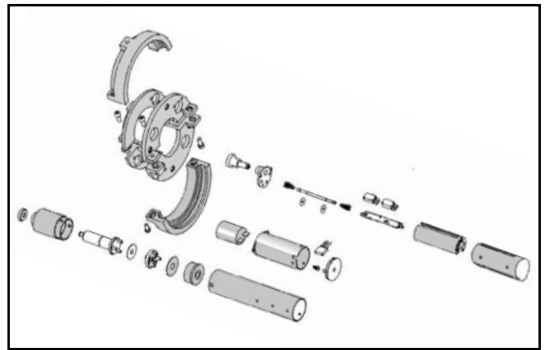

# 34000 RICAMBI SPARE PARTS RECHANGES RECAMBIOS

- RICAMBI IN ORDINE PROGRESSIVO DI SISTEMI (DAL COD. 9000 AL COD. 36000)
- SPARE PARTS - IN PROGRESSIVE ORDER OF SYSTEMS (FROM CODE 9000 TO CODE 36000)
- RECHANGES - EN ORDRE PROGRESSIF POUR FAMILLE (DU CODE 9000 AU CODE 36000)
- RECAMBIOS POR ORDEN PROGRESIVO DE SISTEMAS (DESDE EL CÓDIGO 9000 AL CÓDIGO 36000)

12000 - BARRAMATIC B30/B45

12000 - BARRAMATIC BS500/BS650

12000 - BARRAMATIC DAKOTA - DN

12000 - BARRAMATIC DAKOTA - ZN

15000 - ELETTROSERRANDA UNIVERSAL/BLOCK

18000 - GIROMATIC ASTER - G

18000 - GIROMATIC IDROIL MA