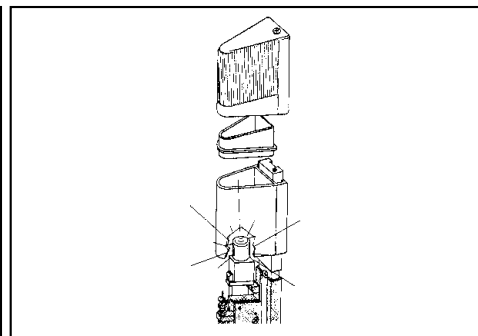

28378 - LAMP GL X CM - CMM 60

- Lampeggiante GL per costa elettromeccanica CM-CMM 60
- Warning lamp GL/SL (without logic card) for electromechanical edge CM-CMM 60
- Clignoteur GL pour barre palpeuse électromécanique CM-CMM 60
- Intermitente GL para banda electromecánica CM - CMM 60